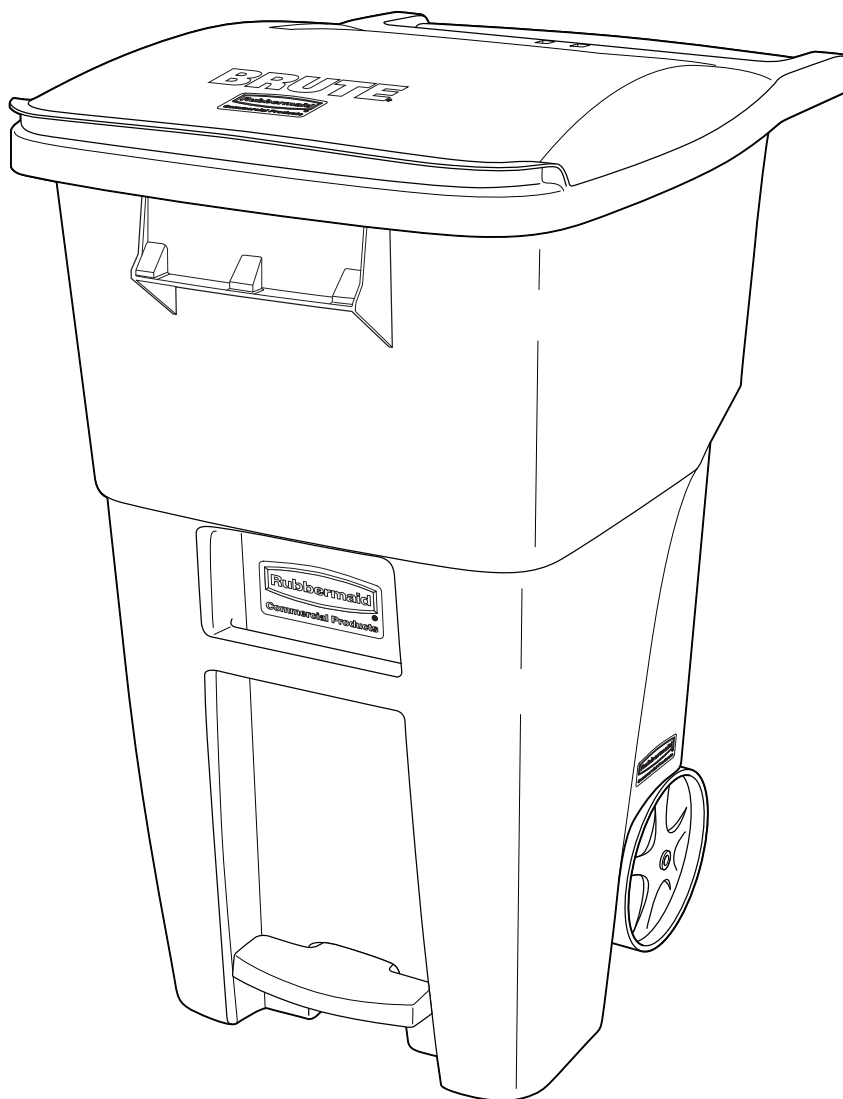

Los contenedores BRUTE® Step-On Rollout están diseñados para facilitar el manejo de los desperdicios de las instalaciones. El pedal permite levantar la tapa para la recolección de desechos sin usar las manos.

Características y Beneficios:

- Ruedas de uso rudo con huella de alto desempeño están optimizadas para uso en interiores y exteriores.
- El anillo reforzado para integridad estructural superior y tapa robusta diseñada para mayor resistencia.
- La tapa del Rollout se abre completamente y permanece en su lugar evitando que oscile durante su transporte.
- Cumple con ANSI Z245.60 (Tipos B y G) por compatibilidad con elevadores automáticos.
- Los contornos suaves y construcción sin costuras facilitan y agilizan la limpieza para mejorar la productividad del personal.
- La asa ergonómica está diseñada para un uso cómodo al jalar o empujar.
- Materiales de alta calidad más un inhibidor UV permite el uso tanto en interiores como en exteriores.
- El pedal permite levantar la tapa para la recolección de desechos sin usar las manos.

CONTENEDOR BRUTE® STEP-ON ROLLOUT

BRUTE® STEP-ON ROLLOUT

SKU #	DESCRIPCIÓN	COLOR	CAPACIDAD LITROS	LONGITUD CM	ANCHURA CM	ALTURA CM	PESO KG	EMPAQUE
1971944	BRUTE STEP-ON ROLLOUT DE 121 L	GRIS	121	72.54	52.37	94.38	8.70	1